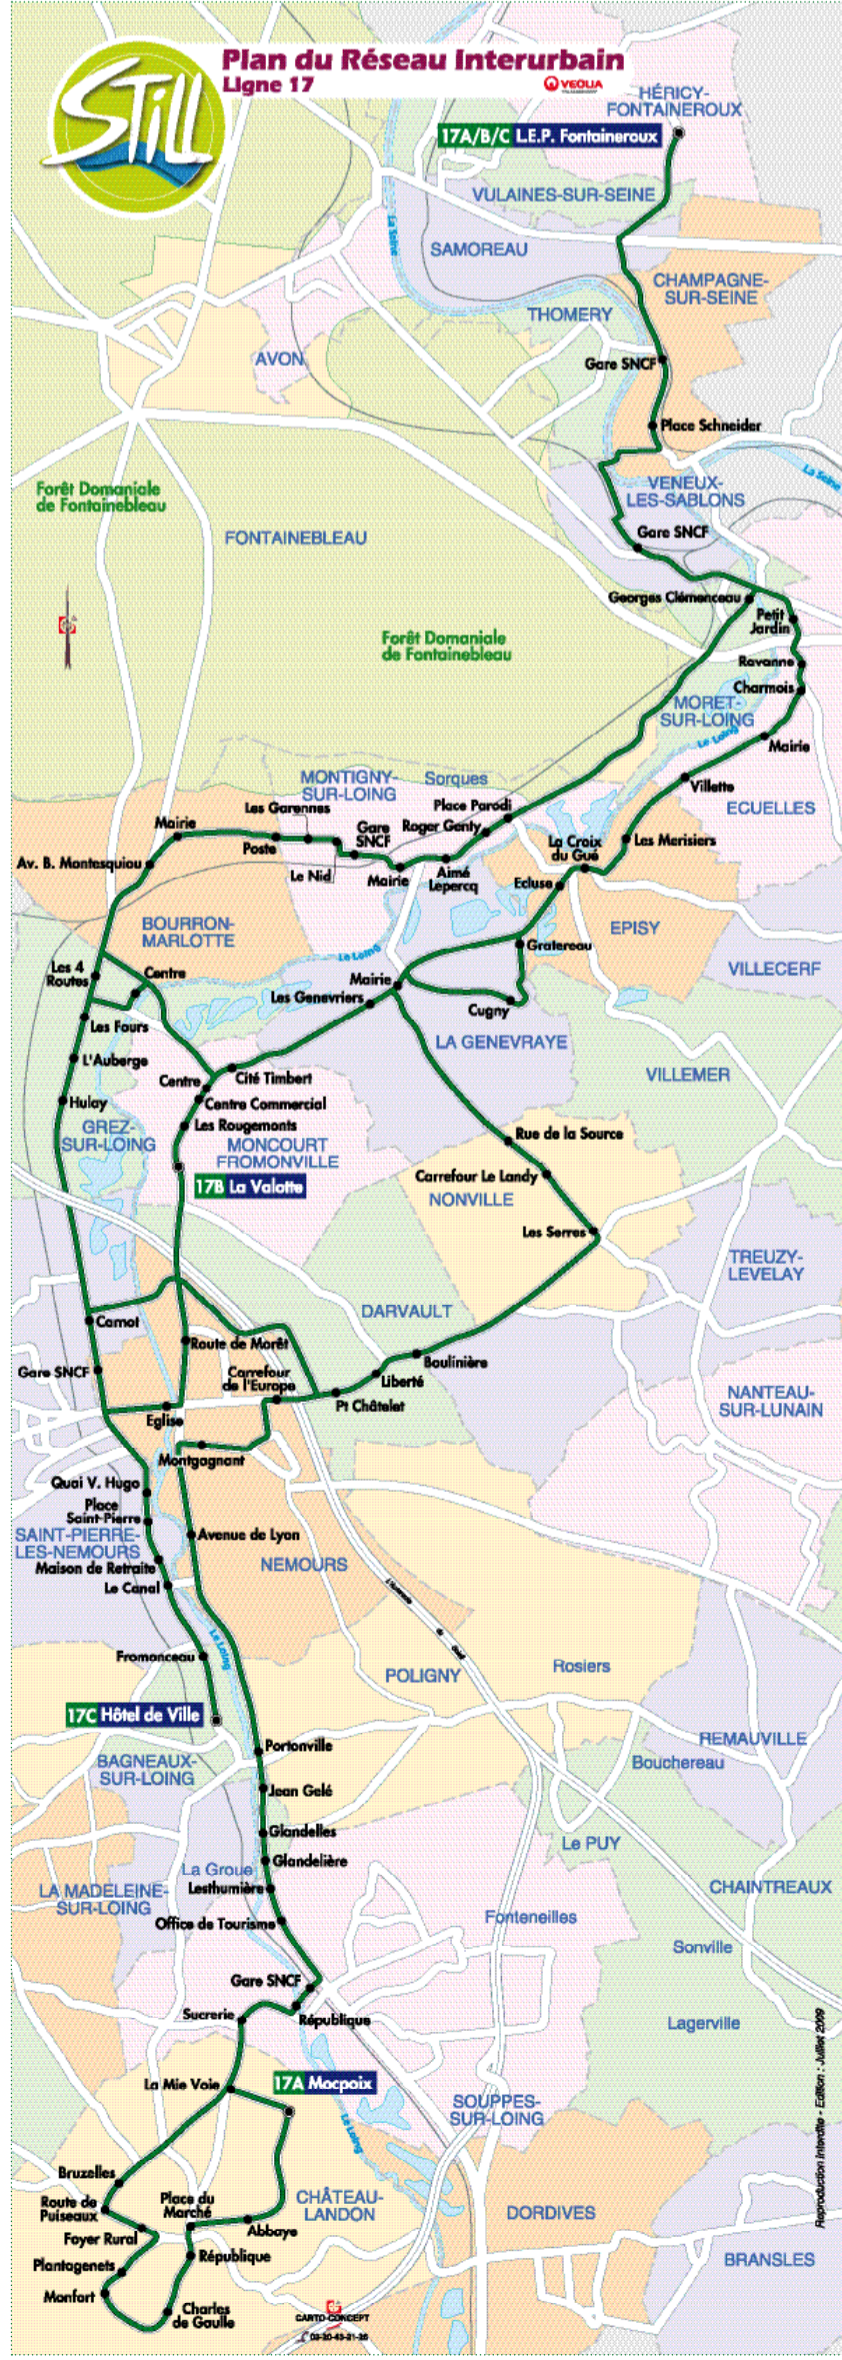

Correspondance train SNCF
Hors vacances scolaires
L à V : Lundi à Vendredi
L-M-J-V : Lundi à Vendredi

	PÉRIODE SCOLAIRE		
	MERCREDI	SAMEDI	L-M-J-V
HERICY			
FONTAINEROUX	13:00		17:30
CHAMPAGNE-SUR-SEINE			
GARE SNCF arrivée	13:10		17:40
TRAIN VERS PARIS	13:45		17:45
GARE SNCF départ	13:10	12:40	17:45
PLACE SCHNEIDER	13:13	12:43	17:48
MORET-SUR-LOING			
G.CLEMENCEAU	13:26	12:56	18:01
VEVEUX-LES-SABLONS			
GARE SNCF	13:30	13:00	18:05
SORQUES			
PLACE PARODI	13:40	13:10	18:15
ROGER GENTY	13:41	13:11	18:16
MONTIGNY-SUR-LOING			
AIME LEPERCQ	13:43	13:13	18:18
MAIRIE	13:45	13:15	18:20
GARE SNCF	13:46	13:16	18:21
LE NID	13:47	13:17	18:22
LES GARENNES	13:48	13:18	18:23
BOURRON-MARLOTTE			
POSTE	13:50	13:20	18:25
MAIRIE	13:52	13:22	18:27
AV. B. MONTESQUIOU	13:54	13:24	18:29
GREZ-SUR-LOING			
CENTRE	|	13:29	|
LES FOURS	13:58	|	18:33
HULAY	13:59	|	18:34
MONCOURT-FROMONVILLE			
CENTRE	|	13:33	|
LA VALOTTE	|	13:36	|
ST PIERRE-LES-NEMOURS			
CARNOT	14:01	13:39	18:38
GARE SNCF	14:03	13:41	|
GARE FOLJUIF	|	|	18:40
NEMOURS			
QUAI V. HUGO	14:06	13:44	
ST PIERRE-LES-NEMOURS			
PLACE ST PIERRE	14:07	13:45	Ligne 5 ou 6
LE CANAL	14:09	13:47	
BAGNEAUX-SUR-LOING			
FROMNCEAU	14:11	13:49	
HOTEL DE VILLE	14:13	13:51	

Infos pratiques

- **Vacances Scolaires :**
  Rentrée scolaire : 2 septembre 2009
  Vacances de la Toussaint : 24 octobre au 5 novembre 2009
  Vacances de Noël : 19 décembre 2009 au Lundi 4 janvier 2010
  Vacances d'hiver : 20 février au 8 mars 2010
  Vacances de printemps : 17 avril au 3 mai 2010
  Vacances d'été : vendredi 2 juillet 2010

Pour vous renseigner, vous pouvez nous contacter :
• Sur Internet
www.veolia-transport-idf.fr
www.transport-idf.com
www.optile.com

Au siège de l'entreprise
Veolia Transport
Avenue J.F Kennedy BP 72 - 77793 Nemours Cedex
Tél. : 01 64 45 55 55
Fax : 01 64 45 55 50
Service Tourisme : 01 64 45 55 60

Au siège du Syndicat Inter-communal des Transports du Sud Seine-et-Marne
41, quai Victor Hugo BP 9 - 77140 Nemours
Tél. : 01 64 28 86 11
Fax : 01 64 28 04 22

Infraction à la Police des Transports Publics de Voyageurs. Tarif des amendes (au 1er juillet 2009)
Paiement immédiat dans l'autobus
Pour tentative de fraude caractérisée
• sans titre de transport, ... 40 €
• ticket réutilisé ou falsifié . . . . . 40 €
Pour situation tarifaire irrégulière
• abonnement périmé, ... 27 €
• ticket non oblitéré. . . . . 27 €

Paiement différé
Si le paiement n'est pas effectué immédiatement dans l'autobus, l'amende réclamée sera MAJORÉE de 38 € pour frais de contentieux.

1. **Les titres de transport valables à bord**
2. La carte Intégrale Navigo (Navigo mois, Navigo semaine)
   - Le ticket +
   - La carte Mobilis
   - La carte Scolaire 77
   - La carte Rubis, la carte PARIS Visite, la carte Solidarité Transport

VOUS VOYAGEZ OCCASIONNELLEMENT?
ENCORE PLUS DE RAISONS DE PROFITER DU

TICKET t+

1€60 = 1H30 de trajet