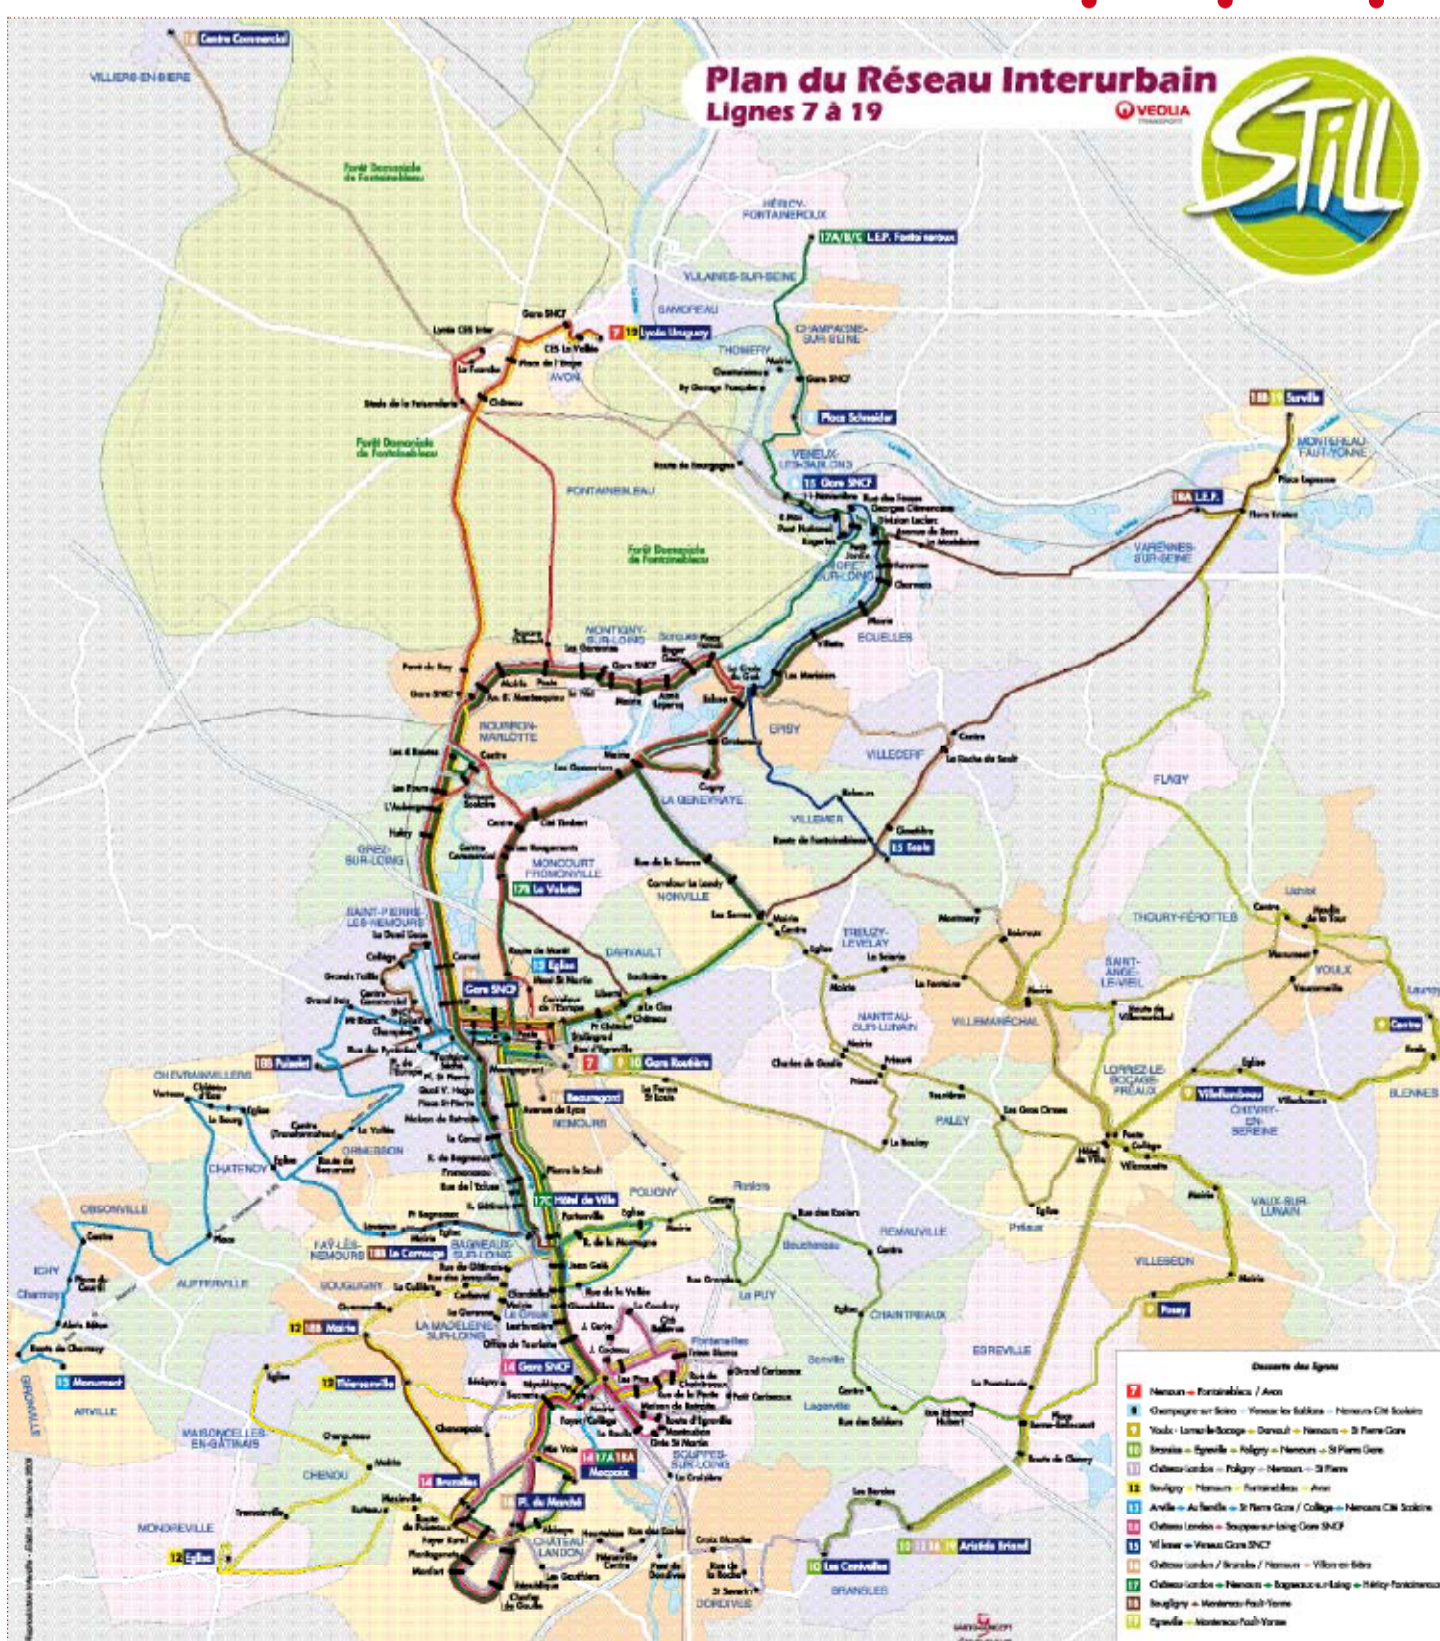

PÉRIODE SCOLAIRE
MERCREDI

VARENNES-SUR-SEINE		MONTEREAU-FAULT-YONNE		L-M-J-V	
LEP					18:10
MONTEREAU-FAULT-YONNE		ECUELLES			
SURVILLE	13:10	18:10			1
FLORA TRISTAN	13:20	18:20			18:20
MONTIGNY-SUR-LOING		SORQUES			
LA MADELEINE	13:28	18:28			18:28
AVENUE DE SENS	13:29	18:29			18:29
PETIT JARDIN	13:30	18:30			18:30
RAVANNE	13:31	18:31			18:31
CHARMOIS	13:32	18:32			18:32
MAIRIE	13:33	18:33			18:33
EPISY		BOURRON-MARLOTTE			
LA CROIX DU GUE	13:37	18:37			18:37
MONTEREAU-FAULT-YONNE		MONTIGNY-SUR-LOING			
PLACE PARODI	13:40	18:40			18:40
ROGER GENTY	13:41	18:41			18:41
MONTIGNY-SUR-LOING		SORQUES			
MAIRIE	13:45	18:45			18:45
GARE SNCF	13:46	18:46			18:46
LE NID	13:47	18:47			18:47
LES GARENNES	13:48	18:48			18:48
BOURRON-MARLOTTE		GREZ-SUR-LOING			
POSTE	13:50	18:50			18:50
MAIRIE	13:52	18:52			18:52
AVENUE B. MONTESQUIOU	13:54	18:54			18:54
GREZ-SUR-LOING		ST PIERRE-LES-NEMOURS			
LES FOURS	13:58	18:58			18:58
ST PIERRE-LES-NEMOURS		BAGNEAUX-SUR-LOING			
LA DEMIE LIEUE	14:01	19:01			19:01
GRANDS TAILLIS	14:04	19:04			19:04
GARE SNCF FOLJUIF	14:06	19:06			19:06
BAGNEAUX-SUR-LOING		FAY-LES-NEMOURS			
MAISON DE RETRAITE	14:11	19:11			19:11
LE CANAL	14:12	19:12			19:12
FROMNCEAU	14:13	19:13			19:13
HOTEL DE VILLE	14:15	19:15			19:15
PETIT BAGNEAUX	14:21	19:21			19:21
FAY-LES-NEMOURS		VARENNES-SUR-SEINE			
EGLISE	14:22	19:22			19:22
MAIRIE	14:23	19:23			19:23
LE CARROUGE	14:24	19:24			19:24