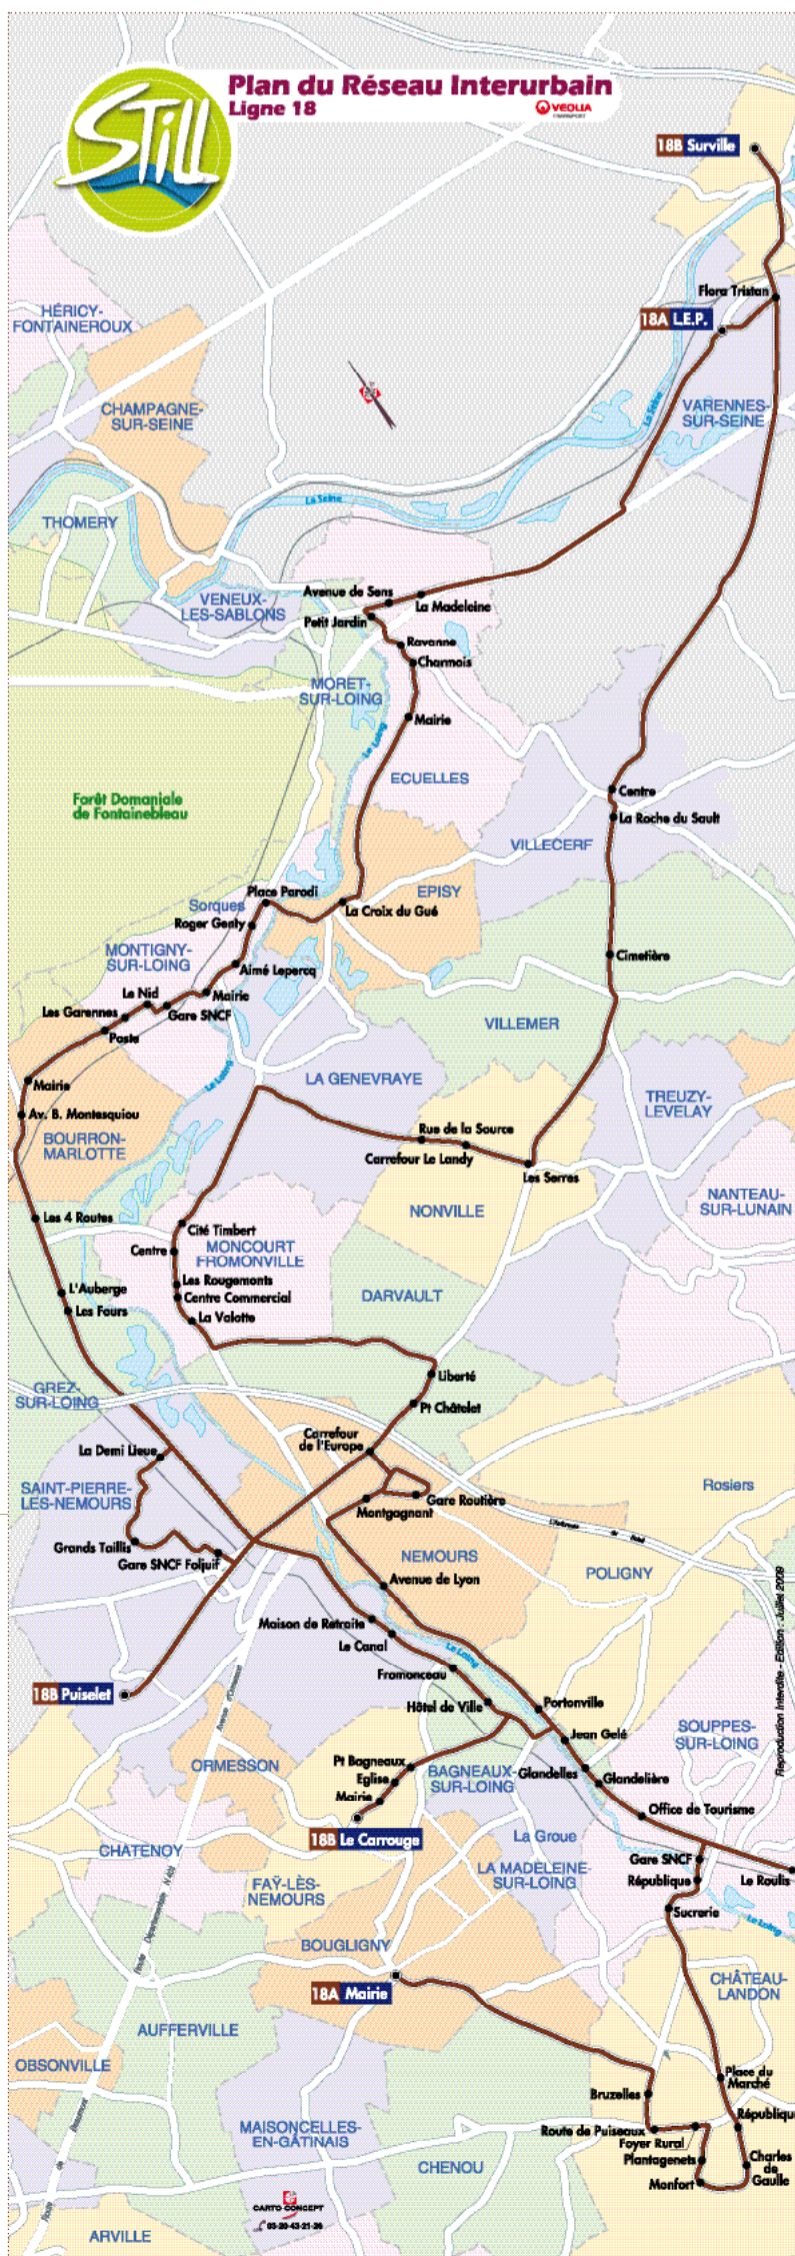

• Au siège de l'entreprise

Veolia Transport
Avenue J.F Kennedy BP 72 - 77793 Nemours Cedex
Tél. : 01 64 45 55 55
Fax : 01 64 45 55 50
Service Tourisme : 01 64 45 55 60

• Au siège du Syndicat Inter-communal des Transports du Sud Seine-et-Marne

41, quai Victor Hugo BP 9 - 77140 Nemours
Tél. : 01 64 28 86 11
Fax : 01 64 28 04 22

> Infraction à la Police des Transports Publics de Voyageurs. Tarif des amendes (au 1er juillet 2009)

1. Paiement immédiat dans l'autobus
   Pour tentative de fraude caractérisée
2. sans titre de transport, ... 40 €
   - ticket réutilisé ou falsifié . . . . . 40 €
3. Pour situation tarifaire irrégulière
4. abonnement périmé, ... 27 €
   - ticket non oblitéré, ... 27 €

Paiement différé

Si le paiement n'est pas effectué immédiatement dans l'autobus, l'amende réclamée sera MAJORÉE de 38 € pour frais de contentieux.

> Les titres de transport valables à bord

- ..... La carte Intégrale Navigo (Navigo mois, Navigo semaine)
- ..... Le ticket +
- ..... La carte Mobilis
- ..... La carte Scolaire 77
- ..... La carte Rubis, la carte PARIS Visite, la carte Solidarité Transport

- ⁱ Hors vacances scolaires
- Les élèves venant de SURVILLE empruntent la ligne 18 B à MONTEREAU Flora Tristan
- Correspondance en Cité Scolaire avec les lignes 11 et 12
- Correspondance pour VARENNES et SURVILLE à MONTEREAU Flora Tristan à 8h13
- La desserte de CHATEAU-LANDON et BOUGLIGNY par la ligne 14 s'effectue avec le même véhicule L-M-J-V : Lundi à Vendredi

de trajet = 1€60 = 1€30

TICKET

ENCORE PLUS DE RAISONS DE PROFITER DU VOUS VOYAGEZ OCCASIONNELLEMENT ?