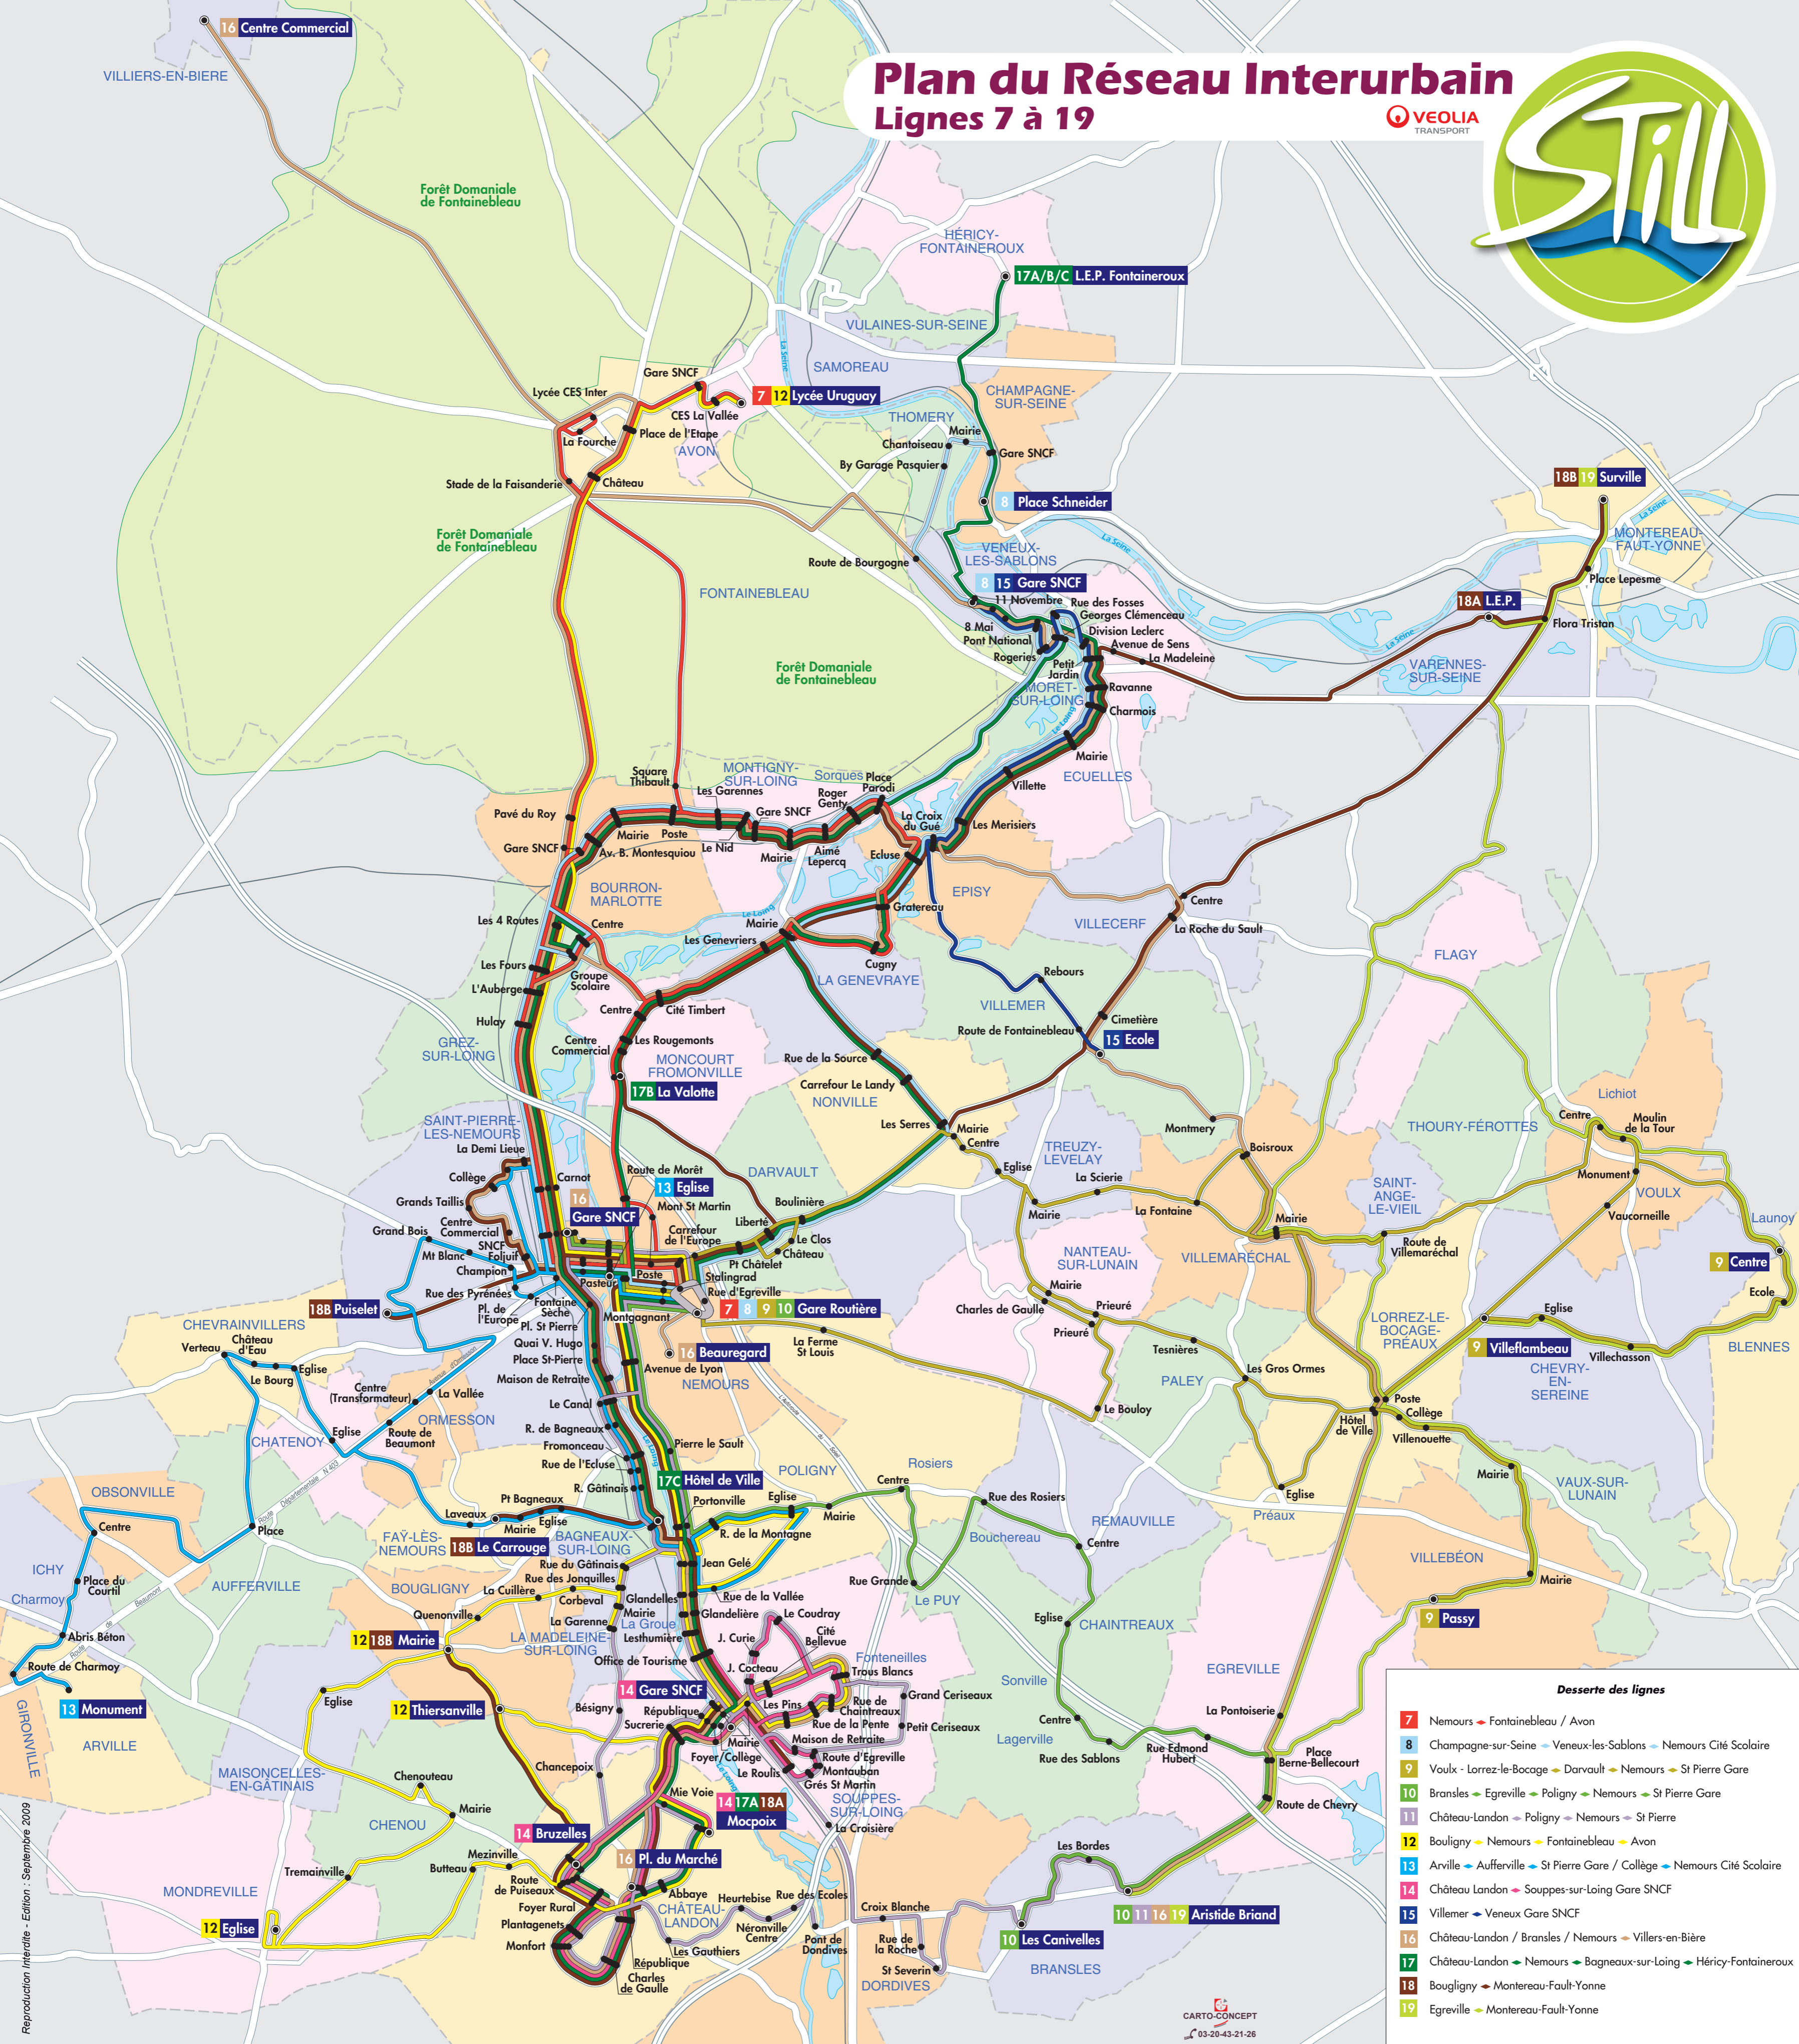

Plan du Réseau Interurbain Lignes 7 à 19

VEOLIA
TRANSPORT

Desserte des lignes

7	Nemours - Fontainebleau / Avon
8	Champagne-sur-Seine - Veneux-les-Sablons - Nemours Cité Scolaire
9	Voullx - Lorrez-le-Bocage - Darvault - Nemours - St Pierre Gare
10	Bransles - Egreville - Poligny - Nemours - St Pierre Gare
11	Château-Landon - Poligny - Nemours - St Pierre
12	Boulogny - Nemours - Fontainebleau - Avon
13	Arville - Aufferville - St Pierre Gare / Collège - Nemours Cité Scolaire
14	Château Landon - Souppes-sur-Loing Gare SNCF
15	Villemer - Veneux Gare SNCF
16	Château-Landon / Bransles / Nemours - Villers-en-Bière
17	Château-Landon - Nemours - Bagneaux-sur-Loing - Héricy-Fontaineroux
18	Boulogny - Montereau-Fault-Yonne
19	Egreville - Montereau-Fault-Yonne